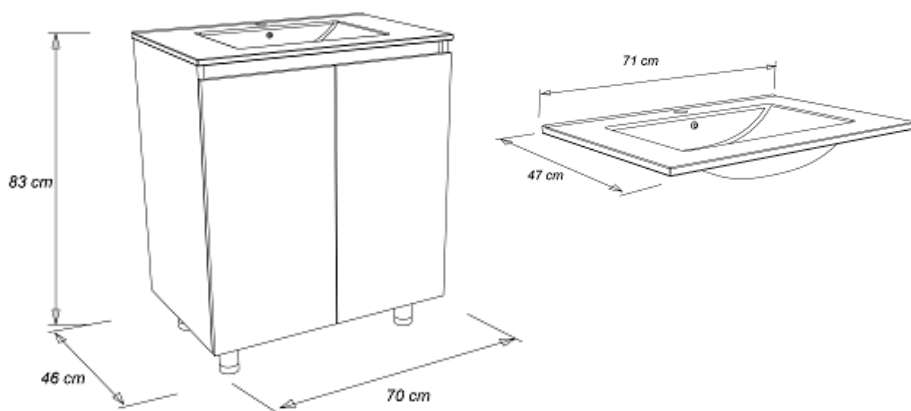

Mueble de baño MONTANA 70 A PISO

Muebles listos para armar

Mueble soportado en patas con más capacidad de almacenamiento incluye entrepaño interior. Este mueble hará que los espacios se vean más armoniosos y elegantes.

Este tipo de mueble también se puede usar con lavamanos de sobreponer acompañado de mesa en melamina, Quarzone o sinterizado.

Información Técnica

Referencia	MBP12
Nombre	MUEBLE DE BAÑO MONTANA 70 A PISO
Colores	Varios
Dimensiones	70 cm ancho, 46 cm profundo, 83 cm alto
Material	Tablero aglomerado 15mm RH recubierto con melamina
Acabado	Bordos estructurales enchape 0,5mm bordo puertas 2mm, bisagras cierre lento, patas metálicas
tamaño de empaque	84 x 48 x 14 cm en caja de cartón
peso	17 kg
Armado	Mueble listo para armar con todos sus accesorios
Tipo de Instalación	A piso con patas fijado a muro
Tipo de lavamanos	cerámica, (se puede comprar por separado).
Capacidad de carga	50 kg (no exceder el peso)