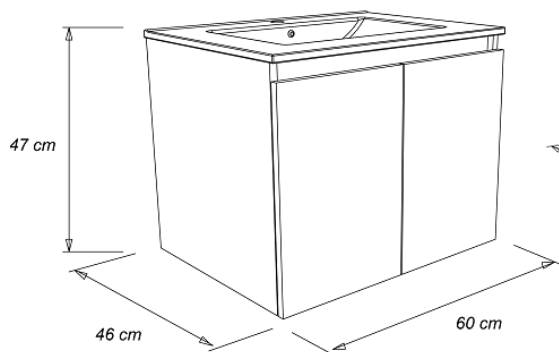

## Información Técnica

Referencia	MB002
Nombre	MUEBLE DE BAÑO MONTANA 60
Colores	Varios
Dimensiones	60 cm ancho, 46 cm profundo, 47 cm alto
Material	Tablero aglomerado 15mm RH recubierto con melamina
Acabado	Bordos estructurales enchape 0,5mm borde puertas 2mm, bisagras cierre lento
tamaño de empaque	57.5 x 49 x 9 cm en caja de cartón
peso	11.5 kg
Armado	Mueble listo para armar con todos sus accesorios
Tipo de Instalación	Flotante suspendido a muro.
Tipo de lavamanos	cerámica, (se puede comprar por separado).
Capacidad de carga	35kg (no exceder el peso)