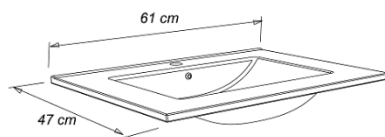

## Información Técnica

Referencia	MB002
Nombre	MUEBLE DE BAÑO MONTANA 60
Colores	Varios
Dimensiones	60 cm ancho, 46 cm profundo, 47 cm alto
Material	Tablero aglomerado 15mm RH recubierto con melamina
Acabado	Bordos estructurales enchape 0,5mm borde puertas 2mm, bisagras cierre lento
tamaño de empaque	57.5 x 49 x 9 cm en caja de cartón
peso	11.5 kg
Armado	Mueble listo para armar con todos sus accesorios
Tipo de Instalación	Flotante suspendido a muro.
Tipo de lavamanos	cerámica, (se puede comprar por separado).
Capacidad de carga	35kg (no exceder el peso)